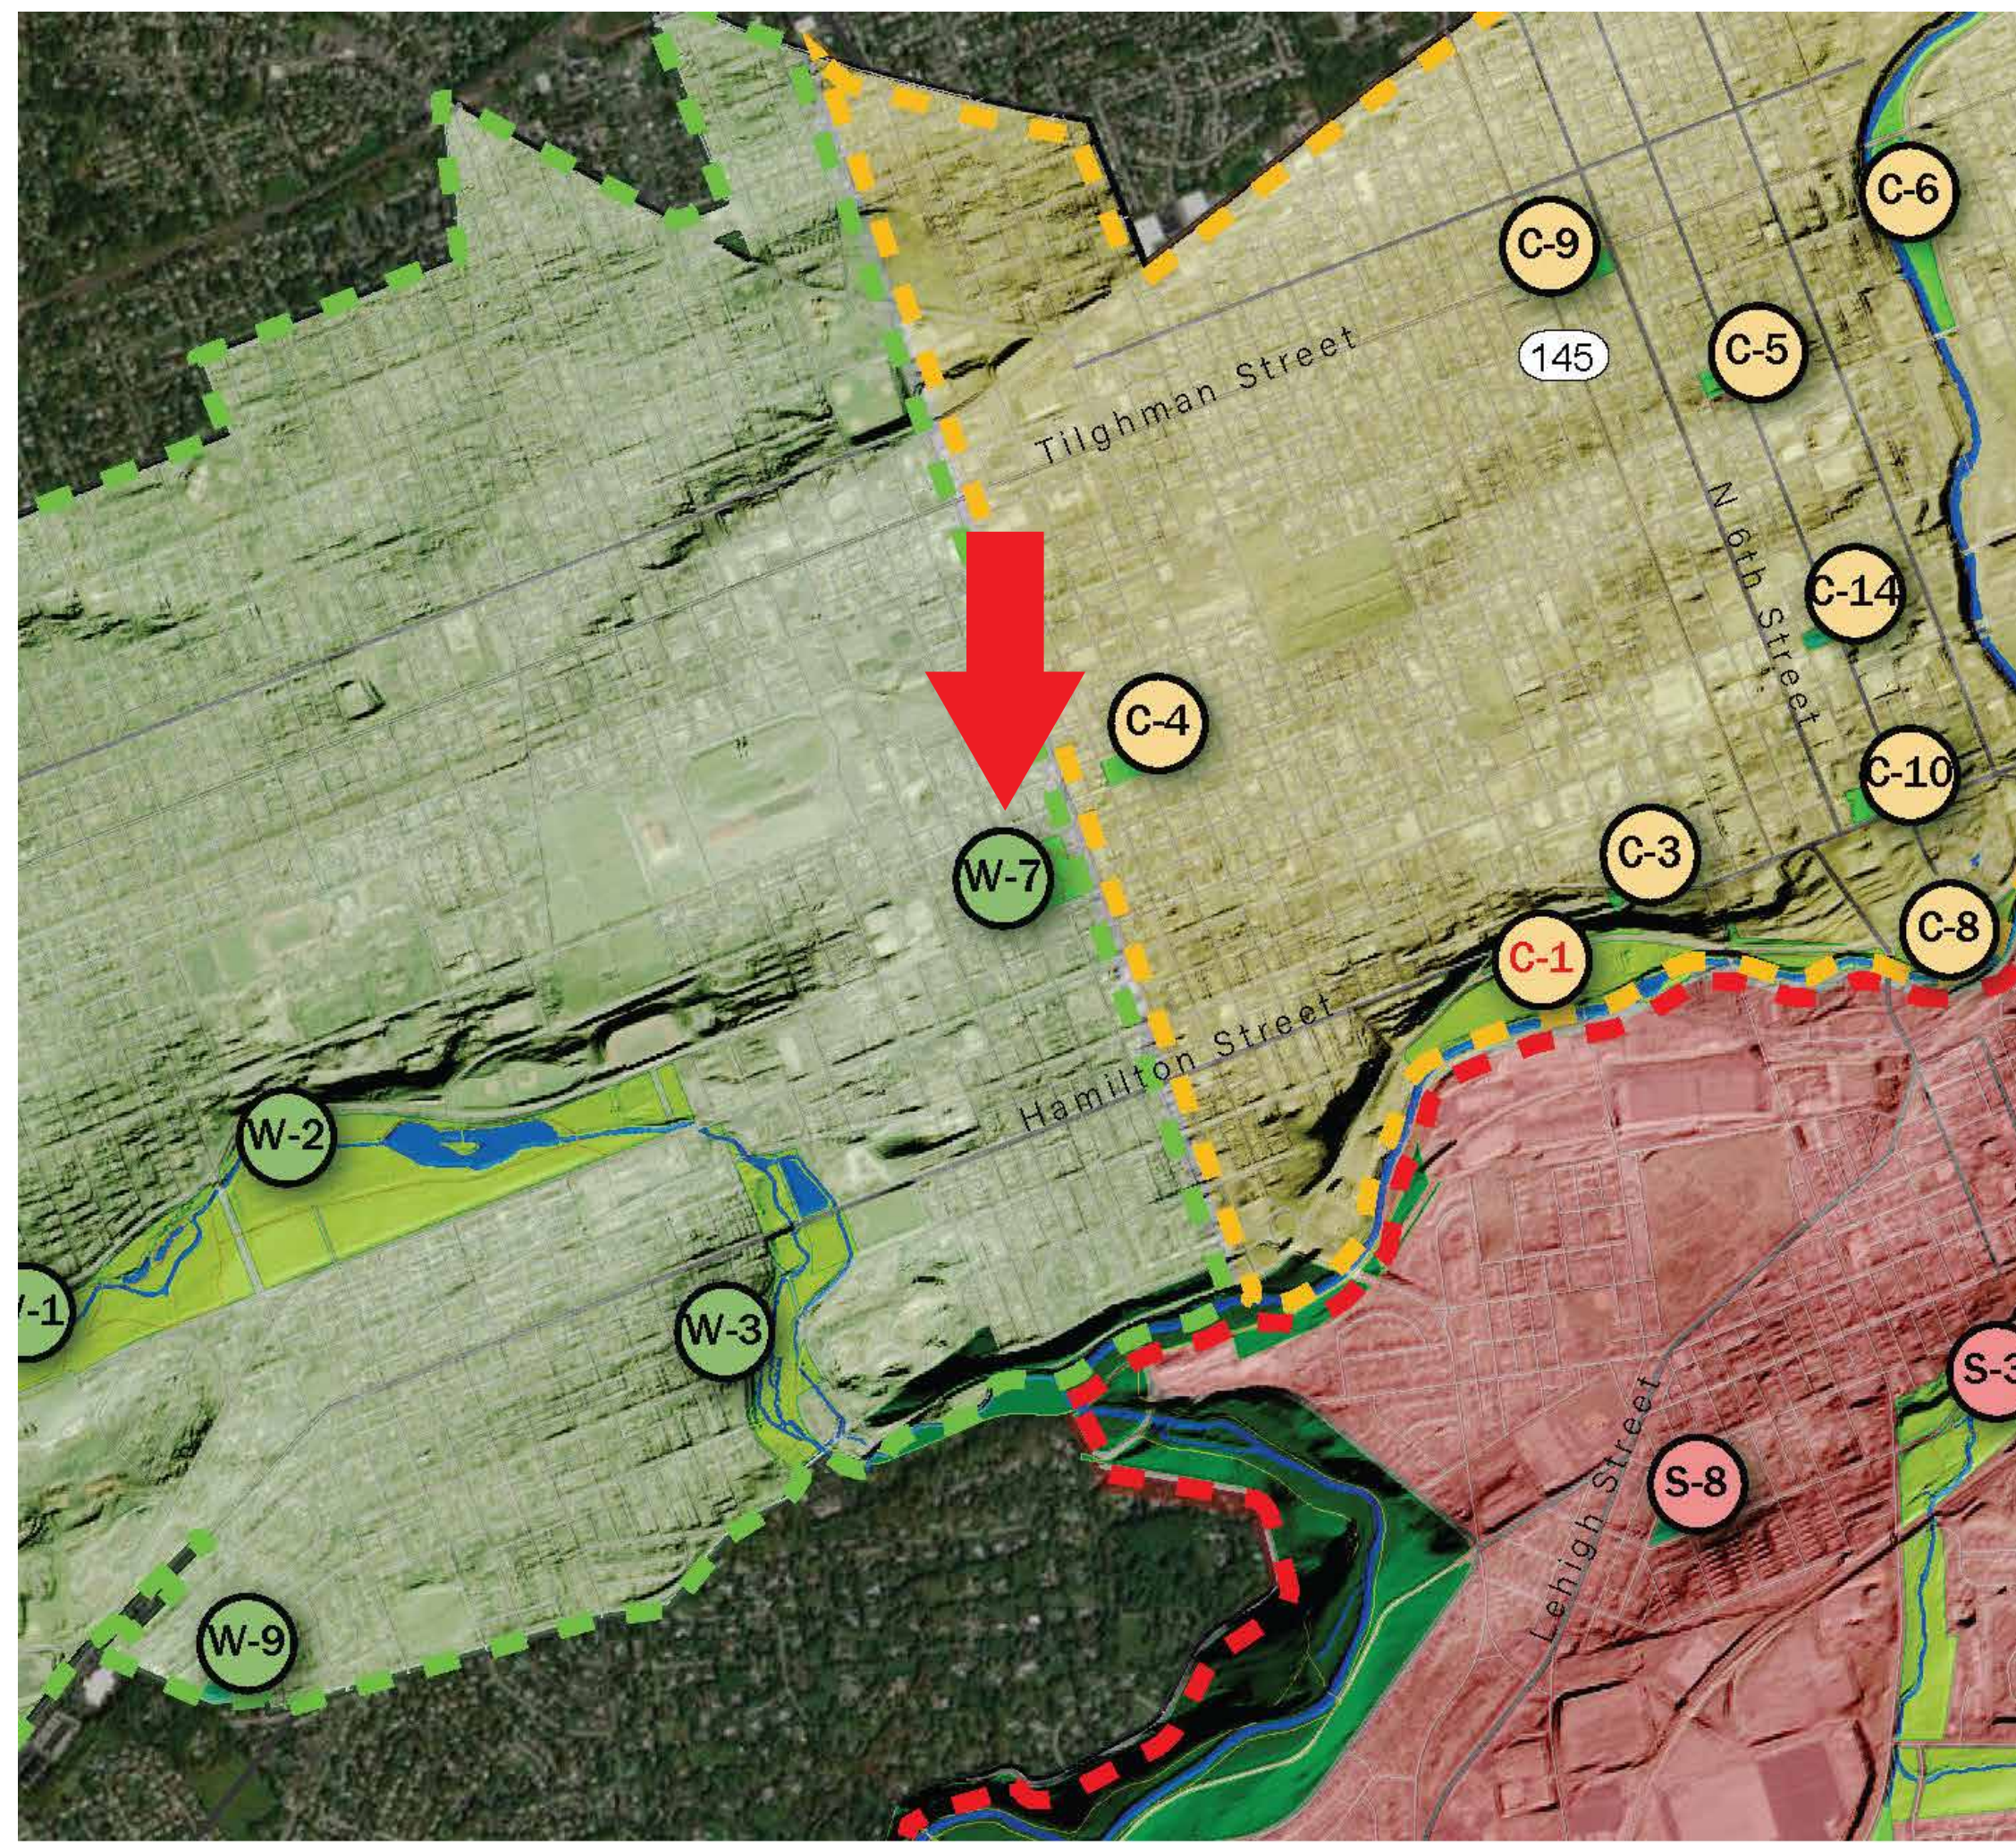

Oportunidades de Mejora del Parque - Parque Andre Reed

Parque comunitario de 9,8 acres ubicado en el lado este (E-2):

- Hogar de la recientemente reconstruida Piscina Irving
- 2 campos de diamante
- 1 campo multiusos
- 2 canchas de baloncesto
- 4 canchas de tenis (líneas de pickleball)
- 1 área de juegos infantiles, piscina pública y baños.

Oportunidades de Mejora del Parque - Parque West

Parque histórico de recreación pasiva de 6.5 acres con concha acústica en el lado oeste (W-7):

- Entorno de arboreto con diversidad de árboles y arbustos
- Concha acústica
- Quiosco
- Baños
- Organización de una serie de conciertos de verano
- Asociación Cívica de West Park - colaboradora