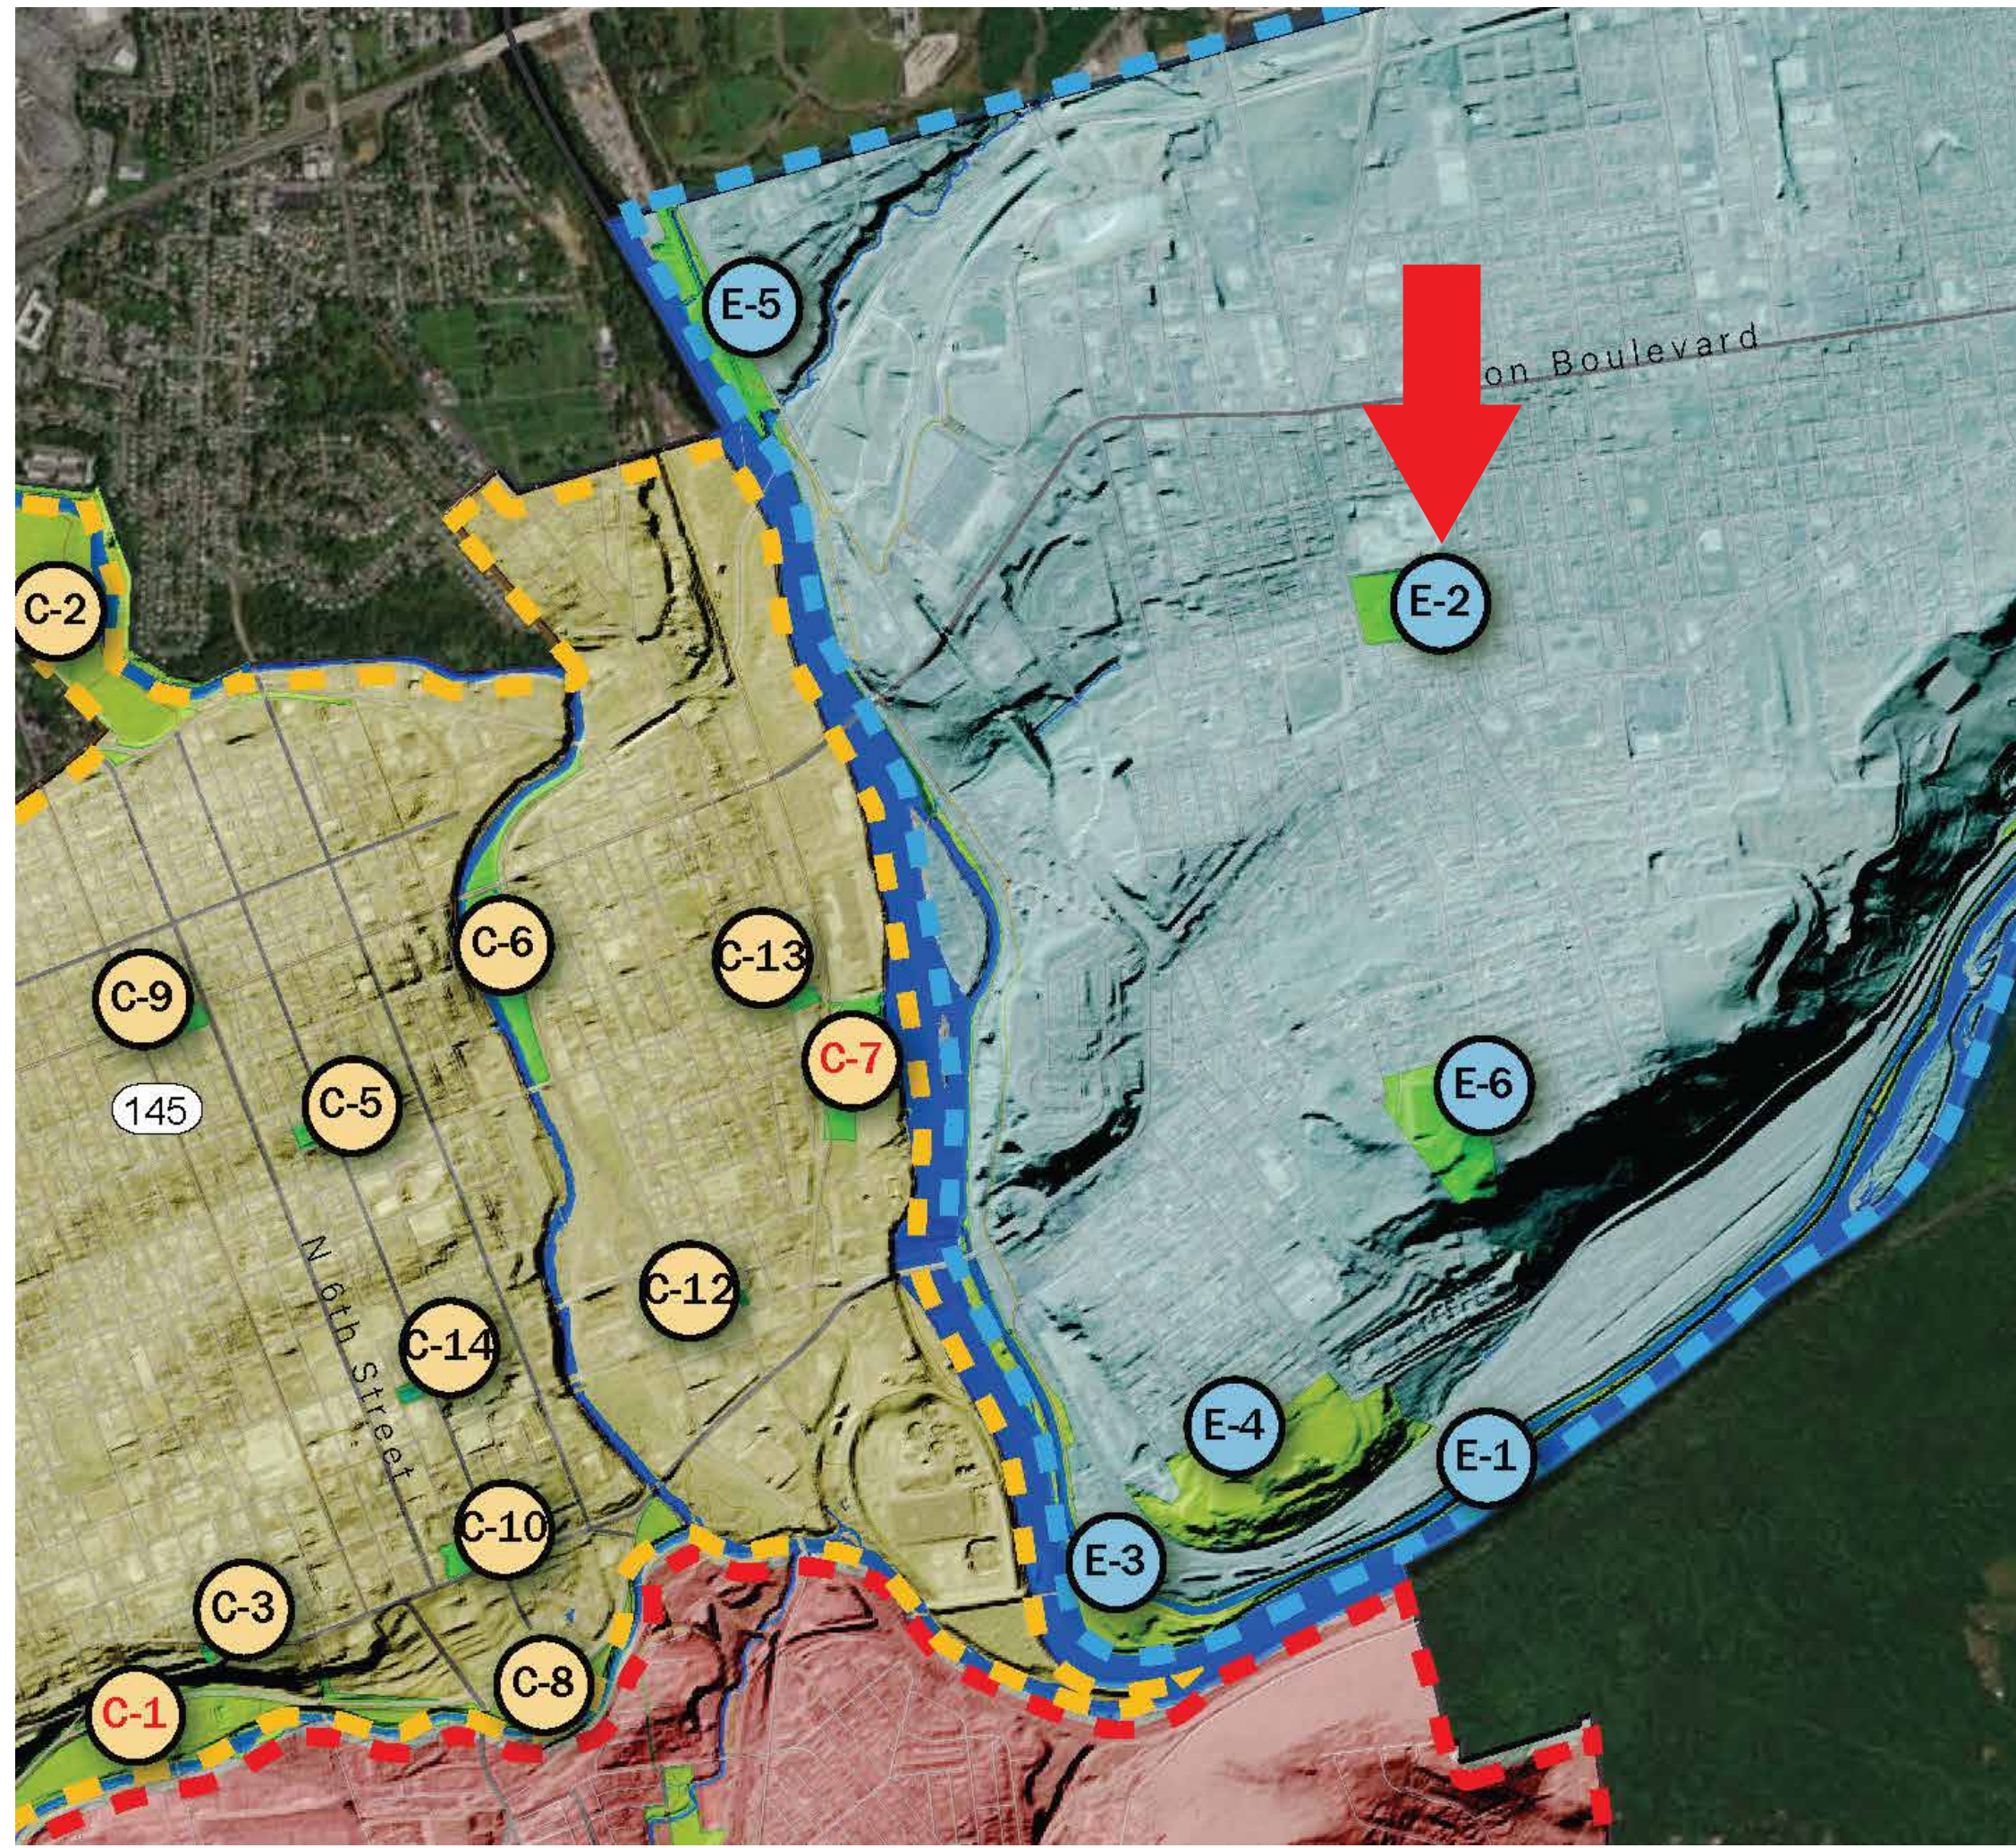

Oportunidades de Mejora del Parque - Parque Andre Reed

Parque comunitario de 9,8 acres ubicado en el lado este (E-2):

- Hogar de la recientemente reconstruida Piscina Irving
- 2 campos de diamante
- 1 campo multiusos
- 2 canchas de baloncesto
- 4 canchas de tenis (líneas de pickleball)
- 1 área de juegos infantiles, piscina pública y baños.

Seguridad/Acceso

Los senderos antiguos no cumplen con los estándares ADA, se necesita señalización/quiosco para obtener más información sobre el parque y su uso, los carriles para bicicletas hacia el parque brindarían seguridad y calmarían el tráfico.

Oportunidades de Mejora del Parque - Parque West

Parque histórico de recreación pasiva de 6.5 acres con concha acústica en el lado oeste (W-7):

- Entorno de arboreto con diversidad de árboles y arbustos
- Concha acústica
- Quiosco
- Baños
- Organización de una serie de conciertos de verano
- Asociación Cívica de West Park - colaboradora